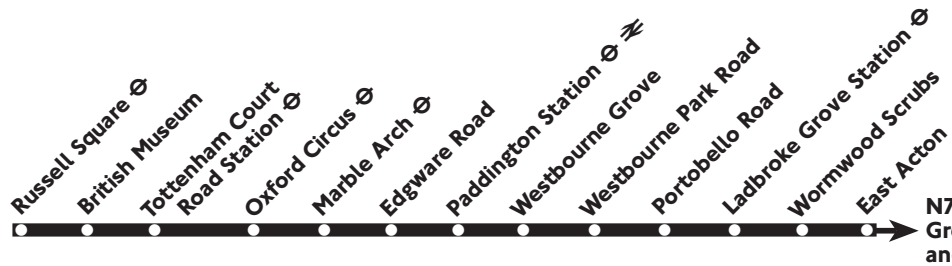

G - Continues to Westbourne Park Station via Great Western Road.

3.7.04 T56570

Russell Square - Paddington - East Acton

Daily

Every night

Monday - Friday

Russell Square Station	0542		2029		0005
Tottenham Court Road Station	0546	Then	2037		0009
Oxford Circus	0550	about	2044	Then	0013
Marble Arch	0556	every	2051	about	0019
Paddington Station	0603	10 minutes	2059	every	0026
Westbourne Grove	0608	(every 6-8	2106	12	0032
Westbourne Park Rd	0610	mins peak	2109	minutes	0035
Ladbroke Grove Station	0614	hours)	2115	until	0039
Wormwood Scrubs	0619	Pavilion Hotel	2119		0044
East Acton	0627	Brunel Road	2129		0052

Saturday (also Good Friday)

Russell Square Station	0542	0557	0612	0627	0642	0657	0712	0727	0742	0757	0812	0827	0842	0857		1929	0005
Tottenham Court Road Station	0546	0601	0616	0631	0646	0701	0716	0731	0746	0801	0816	0831	0846	0901		1933	0009
Oxford Circus	0550	0605	0620	0635	0650	0705	0720	0735	0750	0805	0820	0835	0850	0905	Then	1938	Then 0013
Marble Arch	0556	0611	0626	0641	0656	0711	0726	0741	0756	0811	0826	0841	0856	0911	about	1944	about 0019
Paddington Station	0603	0618	0633	0648	0703	0718	0733	0748	0803	0818	0833	0848	0903	0918	every	1953	every 0026
Westbourne Grove	0608	0623	0638	0653	0708	0723	0741	0756	0811	0826	0841	0856	0911	0926	10	1959	12 0032
Westbourne Park Rd	0610	0625	0640	0655	0710	0725	0744	0759	0814	0829	0844	0859	0914	0929	mins	2002	mins 0035
Ladbroke Grove Station	0614	0629	0644	0659	0714	0729	0748	0803	0818	0833	0848	0903	0918	0933	until	2006	until 0039
Wormwood Scrubs	0619	0634	0649	0704	0719	0734	0753	0808	0823	0838	0853	0908	0923	0938		2012	0044
East Acton	0627	0642	0657	0712	0727	0743	0802	0817	0832	0847	0902	0917	0932	0947		2021	0052